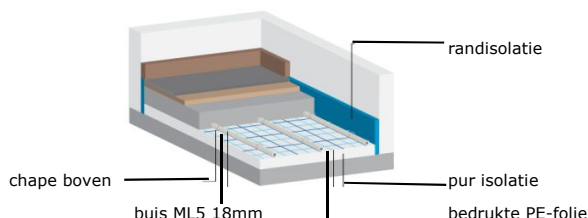

OFFERTE VOOR UW INSTALLATIE

Vloerverwarming

X Inbegrepen in uw prijs offerte

Pluspunten :

- Het absolute comfort, overal in uw woning eenzelfde constante temperatuur.
- Verwarming berekend op lage of zeer lage temperatuur.
- Studie, buizen en regeling van één en dezelfde fabrikant = **1 enkele kwaliteitsgarantie**

Wordt geplaatst op gespoten PUR-isolatie* :
Het materiaal omvat :

* door u te voorzien

60 m² plastic folie met markering
Wordt op de isolatie gelegd en geeft de leg-afstand aan tussen de buizen.

400 m ML5 Difustop 18/2mm-buis = minimum 30% minder buis 16/2
Minder drukverlies in de leidingen zorgt voor een lager energieverbruik van de pomp. Buizen in hoge densiteit vernet polyethyleen. Uitstekende thermische eigenschappen, UV-bestendig.

Garantie :
omnium : 10 jaar en 30 jaar op buis

20 Afdekhuls.
Te plaatsen aan de uitzetvoegen en deurovergangen.

800 Metalen klemmen, manueel te nieten
Plastic klemmen, mechanisch te nieten - 40mm
Plastic klemmen, mechanisch te nieten - 60mm

Collectorset - vloerverwarming zonder Unimix.
De t° van vloerverwarming is door de Vaillantketel geregeld.
Geldig ALLEEN met 100% vloerverwarming.
Vermogen van de vloerverwarming = maxi 1/3 van het ketelvermogen.

1 Unimix - universele en compacte verdeel-unit.
Nog beter dan een 3-wegkraan. Geleverd met aansluitings-set op de ketel. Vertrekkring aangestuurd door debietmeter.
Circulatiepomp Grundfos - de beste i.v.m. energiebespaar

1 UNIMIX 1" - collectorset 5 kringen

Exclusivity

Legplan getekend op uw plan

Offerte onder voorbehoud van definitieve studie.

V.04B/2016

				TOTAAL* excl. btw:
Installatie :	869,47	Korting :	-86,95 €	1.706,16 €
Regulatie :	780,64	Indienststelling :	143,00 €	

Uw vertegenwoordiger :