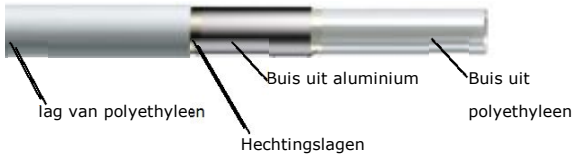

OFFERTE VOOR UW INSTALLATIE

Originele ALPEX-buizen

Inbegrepen in uw prijs offerte

Pluspunten :

- Gemaakt uit polyethyleen van hoge dichtheid
- 1 enkele leverancier = 1 enkele garantie !
ENKEL Brainbox biedt u een échte garantie : collectoren, koppelingen en buizen zijn alle van dezelfde fabrikant - GEWAARBORGDE 30 jaar
- Ook verkrijgbaar met isolatiemantel 6mm
Alpex 26 standaard met isolatiemantel