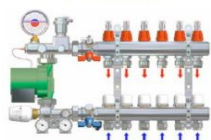

1 Unimix - universele en compacte verdeel-unit.
Nog beter dan een 3-wegkraan. Geleverd met aansluitings-set op de ketel. Vertrekkring aangestuurd door debietmeter.
Circulatiepomp Grundfos - de beste i.v.m. energiebespaar